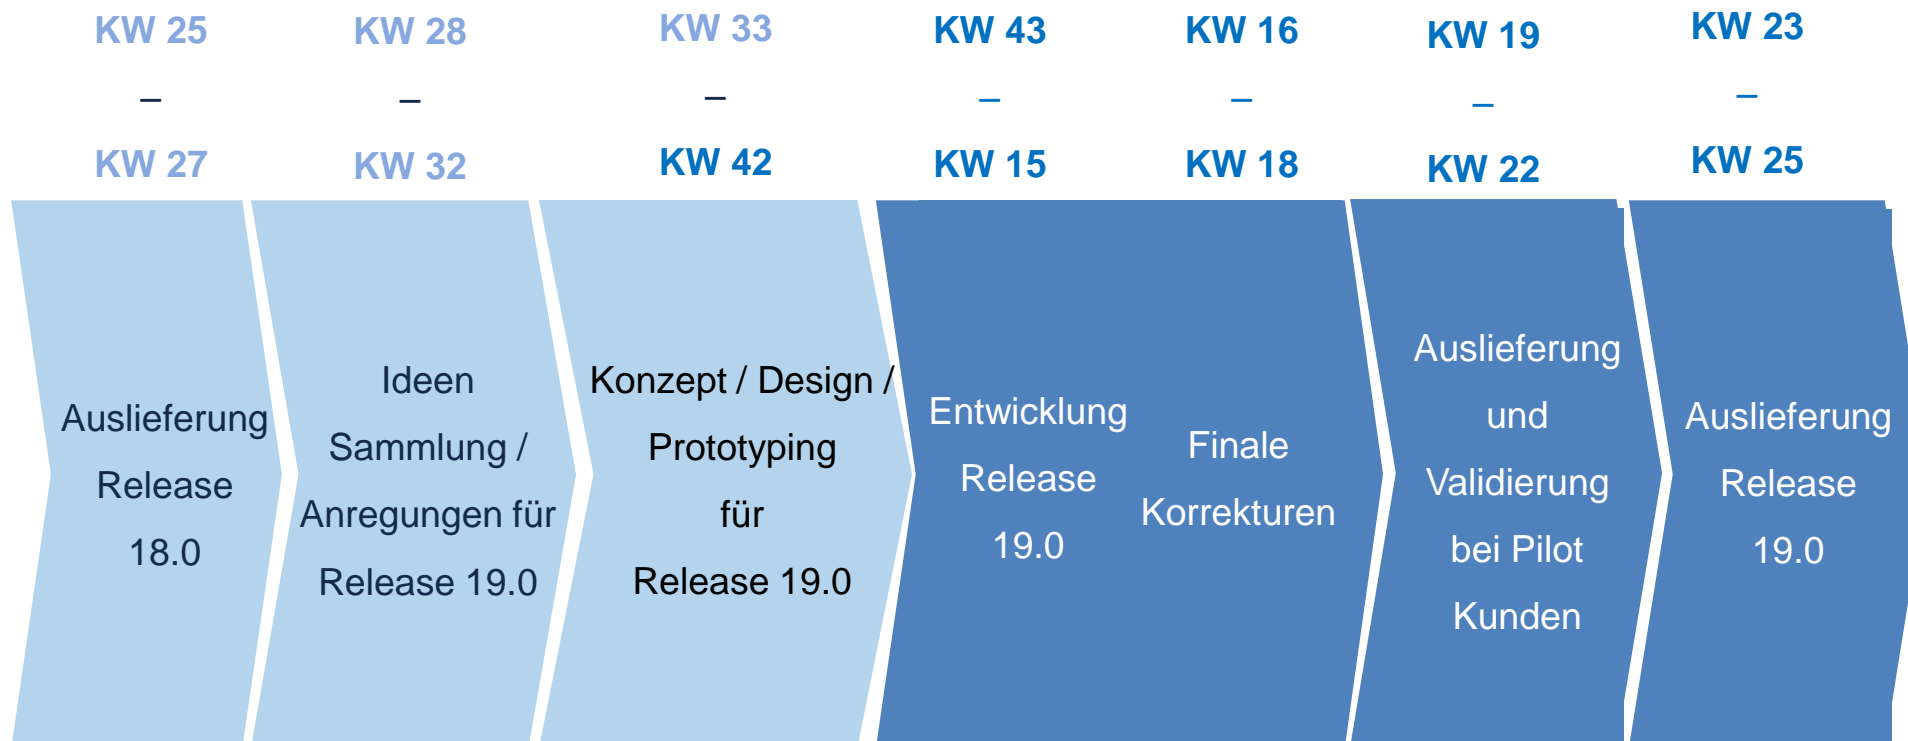

ROADMAP 2018/2019